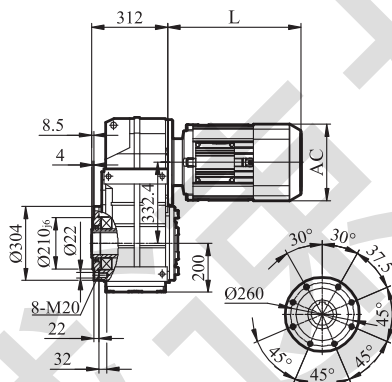

GF107

GFA107-T

GFA/GFH/GFV107

GFAZ/GFHZ/GFVZ107

GFF107

GFAF/GFHF/GFVF107

GFA/GFAZ/GFAF107输出轴

GFH/GFHZ/GFHF107输出轴

GFV/GFVZ/GFVF107输出轴

YE2电机机座号 Motor Size	100	112M	132S	132M	160M	160L	180M	180L	200L	225S	225M	
L	308	354	403	482	524	519	555	588	654	680	702	
AC	210	230	280	280	315	315	350	350	395	450	450	
AD	160	215	215	215	255	255	280	280	305	335	335	