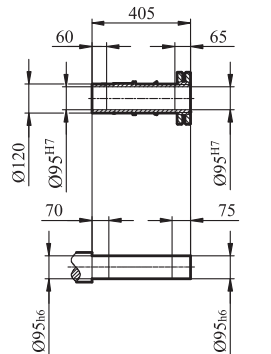

GF107

GFA107-T

GFA/GFH/GFV107

GFAZ/GFHZ/GFVZ107

GFF107

GFAF/GFHF/GFVF107

GFA/GFAZ/GFAF107输出轴

GFH/GFHZ/GFHF107输出轴

GFV/GFVZ/GFVF107输出轴

YE2电机机座号 Motor Size	100	112M	132S	132M	160M	160L	180M	180L	200L	225S	225M	
L	308	354	403	482	524	519	555	588	654	680	702	
AC	210	230	280	280	315	315	350	350	395	450	450	
AD	160	215	215	215	255	255	280	280	305	335	335	