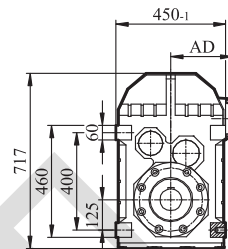

GFA107-T

YE2电机机座号 Motor Size	100	112M	132S	132M	160M	160L	180M	180L	200L	225S	225M	
L	308	354	403	482	524	519	555	588	654	680	702	
AC	210	230	280	280	315	315	350	350	395	450	450	
AD	160	215	215	215	255	255	280	280	305	335	335