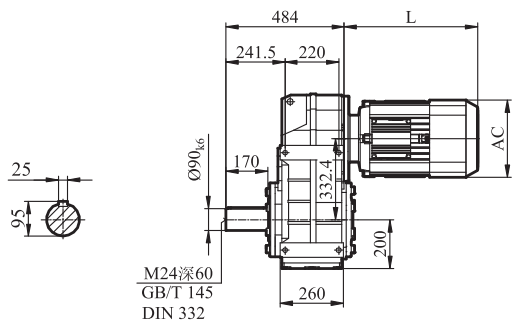

GF107

GFA107-T

GFA/GFH/GFV107

GFAZ/GFHZ/GFVZ107

GFF107

GFAF/GFHF/GFVF107

GFA/GFAZ/GFAF107输出轴

GFH/GFHZ/GFHF107输出轴

GFV/GFVZ/GFVF107输出轴

YE2电机机座号 Motor Size	100	112M	132S	132M	160M	160L	180M	180L	200L	225S	225M	
L	308	354	403	482	524	519	555	588	654	680	702	
AC	210	230	280	280	315	315	350	350	395	450	450	
AD	160	215	215	215	255	255	280	280	305	335	335	