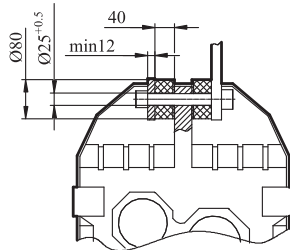

GF107

GFA107-T

GFA/GFH/GFV107

GFAZ/GFHZ/GFVZ107

GFF107

GFAF/GFHF/GFVF107

GFA/GFAZ/GFAF107输出轴

GFH/GFHZ/GFHF107输出轴

GFV/GFVZ/GFVF107输出轴

YE2电机机座号 Motor Size	100	112M	132S	132M	160M	160L	180M	180L	200L	225S	225M	
L	308	354	403	482	524	519	555	588	654	680	702	
AC	210	230	280	280	315	315	350	350	395	450	450	
AD	160	215	215	215	255	255	280	280	305	335	335	