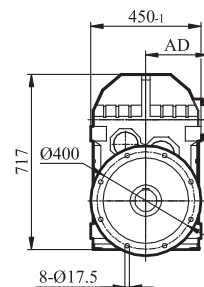

GFAF/GFHF/GFVF107