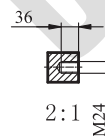

GFAZ/GFHZ/GFVZ107