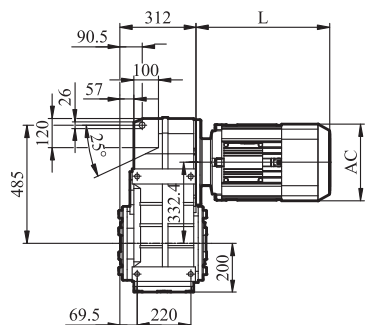

GFA/GFH/GFV107