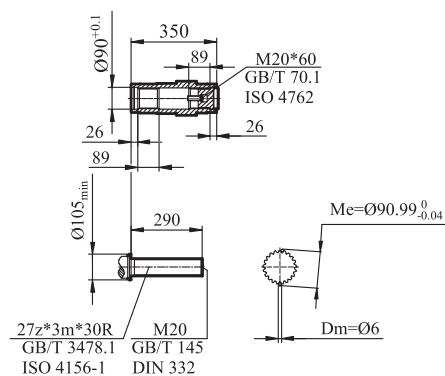

GF107

GFA107-T

GFA/GFH/GFV107

GFAZ/GFHZ/GFVZ107

GFF107

GFAF/GFHF/GFVF107

GFA/GFAZ/GFAF107输出轴

GFH/GFHZ/GFHF107输出轴

GFV/GFVZ/GFVF107输出轴

YE2电机机座号 Motor Size	100	112M	132S	132M	160M	160L	180M	180L	200L	225S	225M	
L	308	354	403	482	524	519	555	588	654	680	702	
AC	210	230	280	280	315	315	350	350	395	450	450	
AD	160	215	215	215	255	255	280	280	305	335	335	