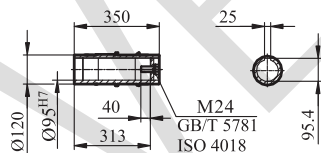

GFA/GFAZ/GFAF107输出轴