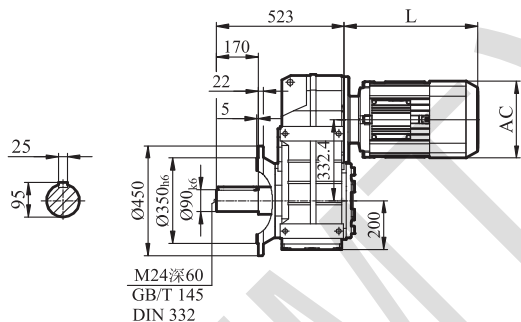

GFF107

YE2电机机座号 Motor Size	100	112M	132S	132M	160M	160L	180M	180L	200L	225S	225M	
L	308	354	403	482	524	519	555	588	654	680	702	
AC	210	230	280	280	315	315	350	350	395	450	450	
AD	160	215	215	215	255	255	280	280	305	335	335