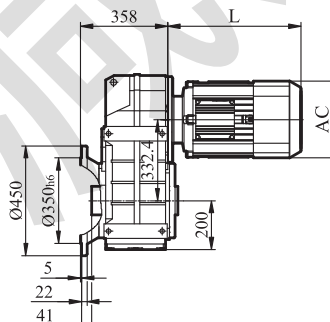

GF107

GFA107-T

GFA/GFH/GFV107

GFAZ/GFHZ/GFVZ107

GFF107

GFAF/GFHF/GFVF107

GFA/GFAZ/GFAF107输出轴

GFH/GFHZ/GFHF107输出轴

GFV/GFVZ/GFVF107输出轴

YE2电机机座号 Motor Size	100	112M	132S	132M	160M	160L	180M	180L	200L	225S	225M	
L	308	354	403	482	524	519	555	588	654	680	702	
AC	210	230	280	280	315	315	350	350	395	450	450	
AD	160	215	215	215	255	255	280	280	305	335	335	